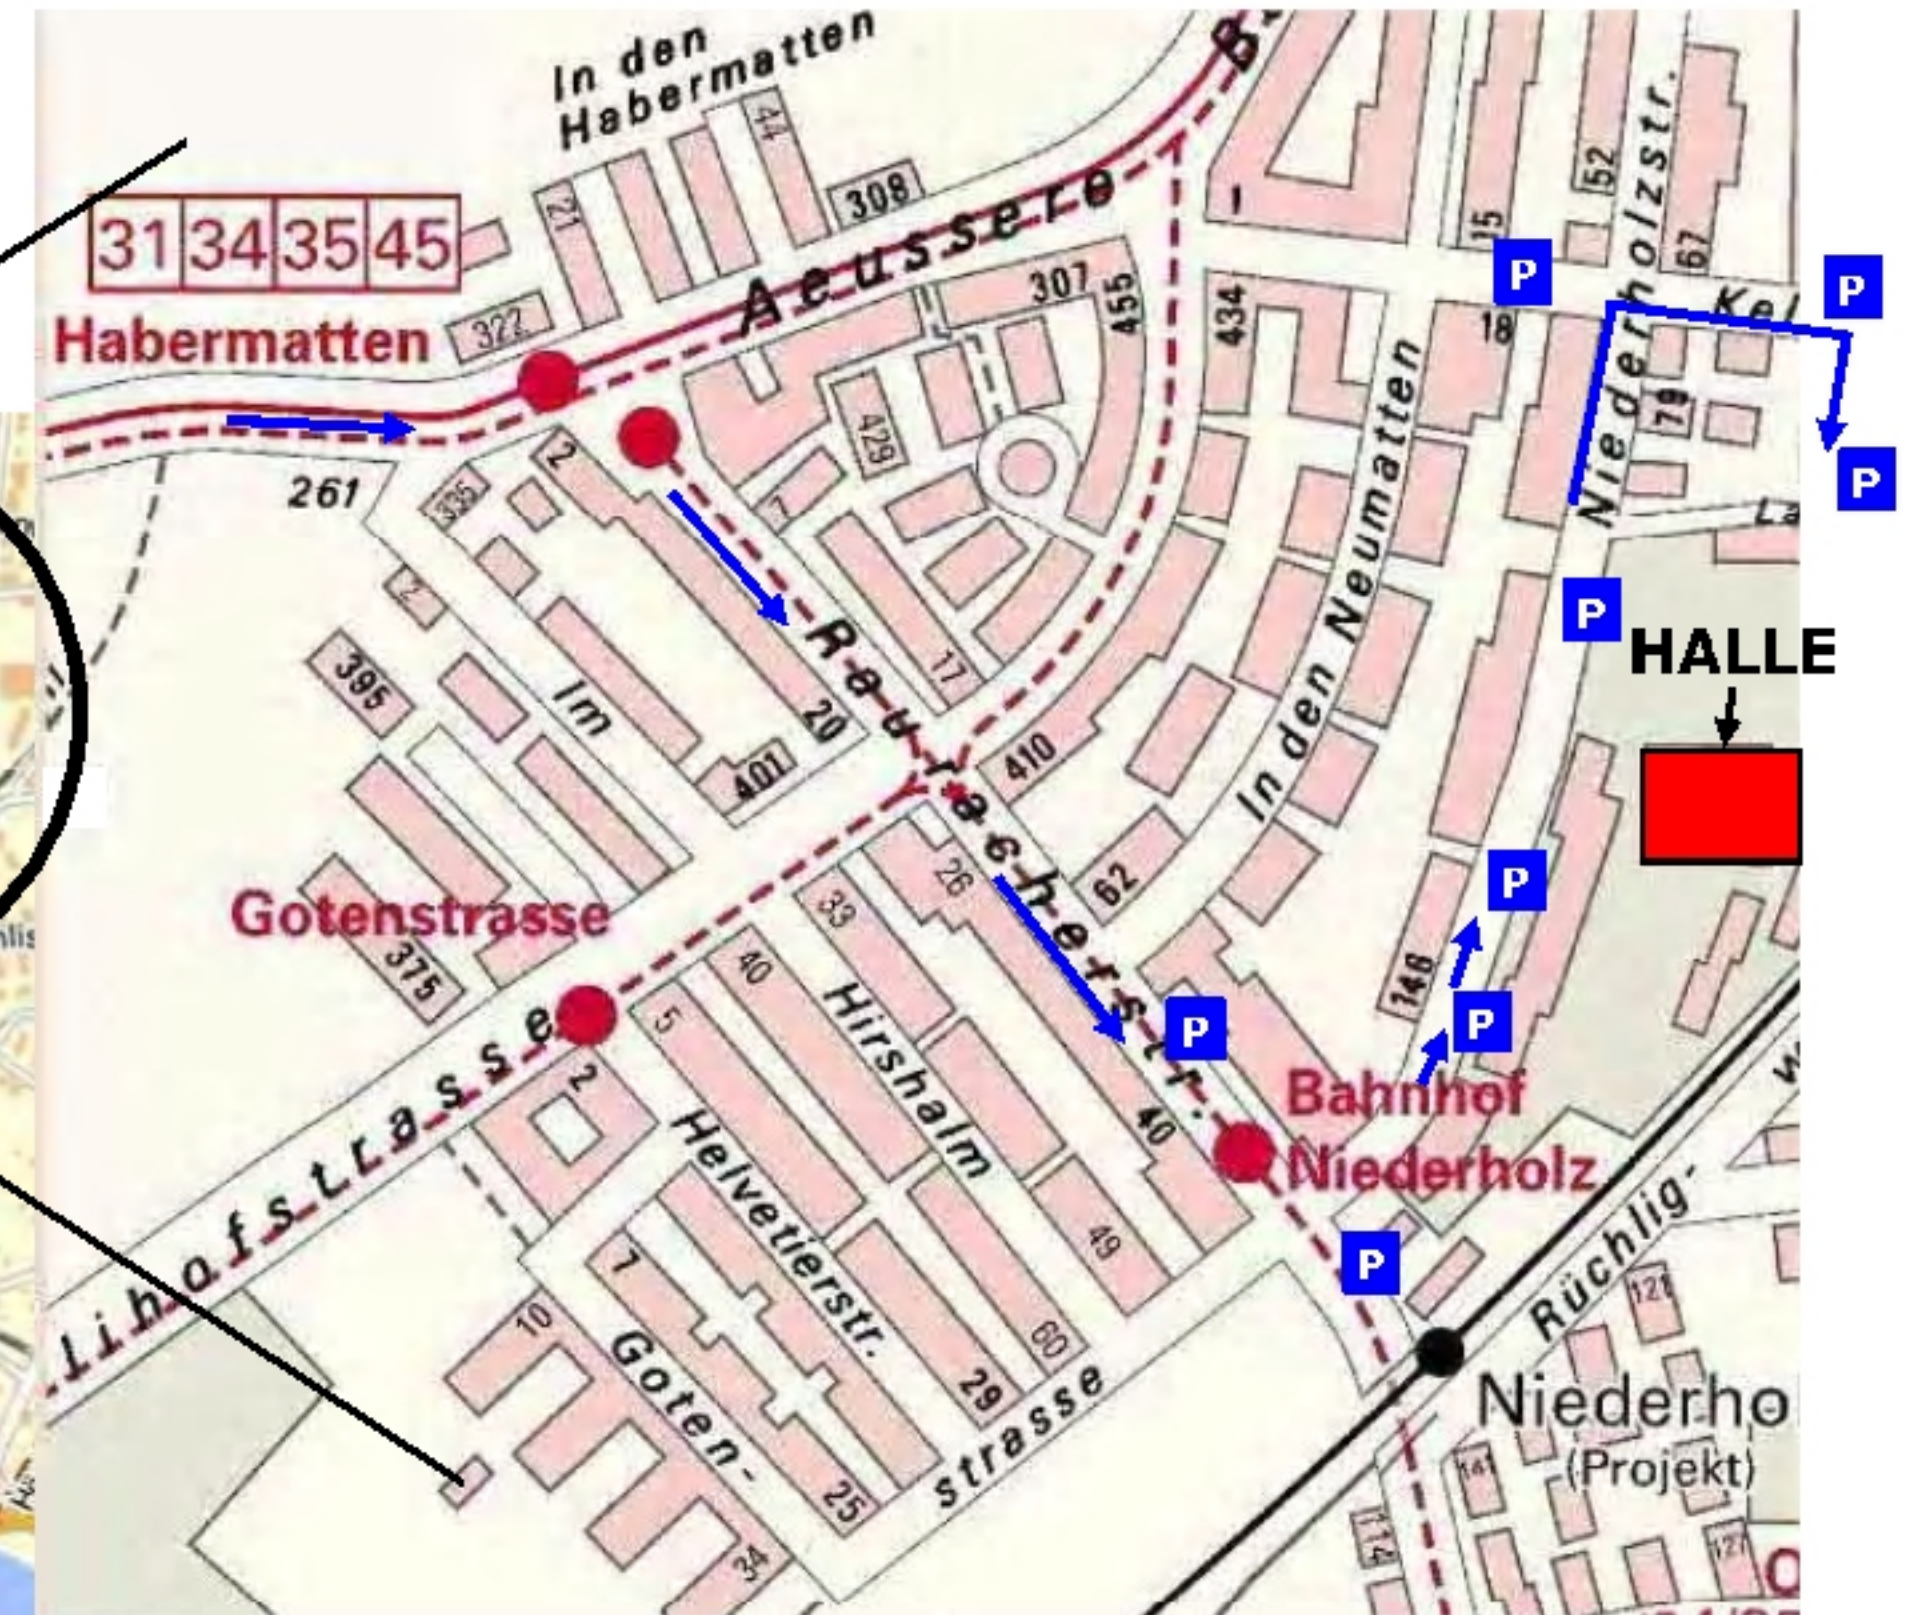

ANFAHRTSWEG ZUR SPORTHALLE NIEDERHOLZ

NIEDERHOLZSTRASSE 95
4125 RIEHEN BS

DER UHC RIEHEN WÜNSCHT GUTE FAHRT!

FÜR AUTOS GIBT ES KEINE SEPARATEN PARKPLÄTZE VOR DER HALLE!

WOHNQUARTIER! BITTE AUSFAHRTEN FREIHALTEN, NUR IN DEN PARKFELDERN PARKIEREN!
WEITERE PARKPLÄTZE GIBT ES IM KELTENWEG UND IM LANGELÄNGEWEG (S. PLAN!)

MIT DEM ÖFFENTLICHEN VERKEHR AB BASEL BAHNHOF SBB:

ENTWEDER:

TRAM NR. 2 BIS MESSEPLATZ
TRAM NR. 6 BIS HABERMATTEN
DANN ZU FUSS ZUR HALLE ODER MIT
BUS NR. 31/35 BIS BAHNHOF NIEDERHOLZ

ODER:

TRAM NR. 2 BIS WETTSTEINPLATZ
BUS NR. 34 BIS BAHNHOF NIEDERHOLZ