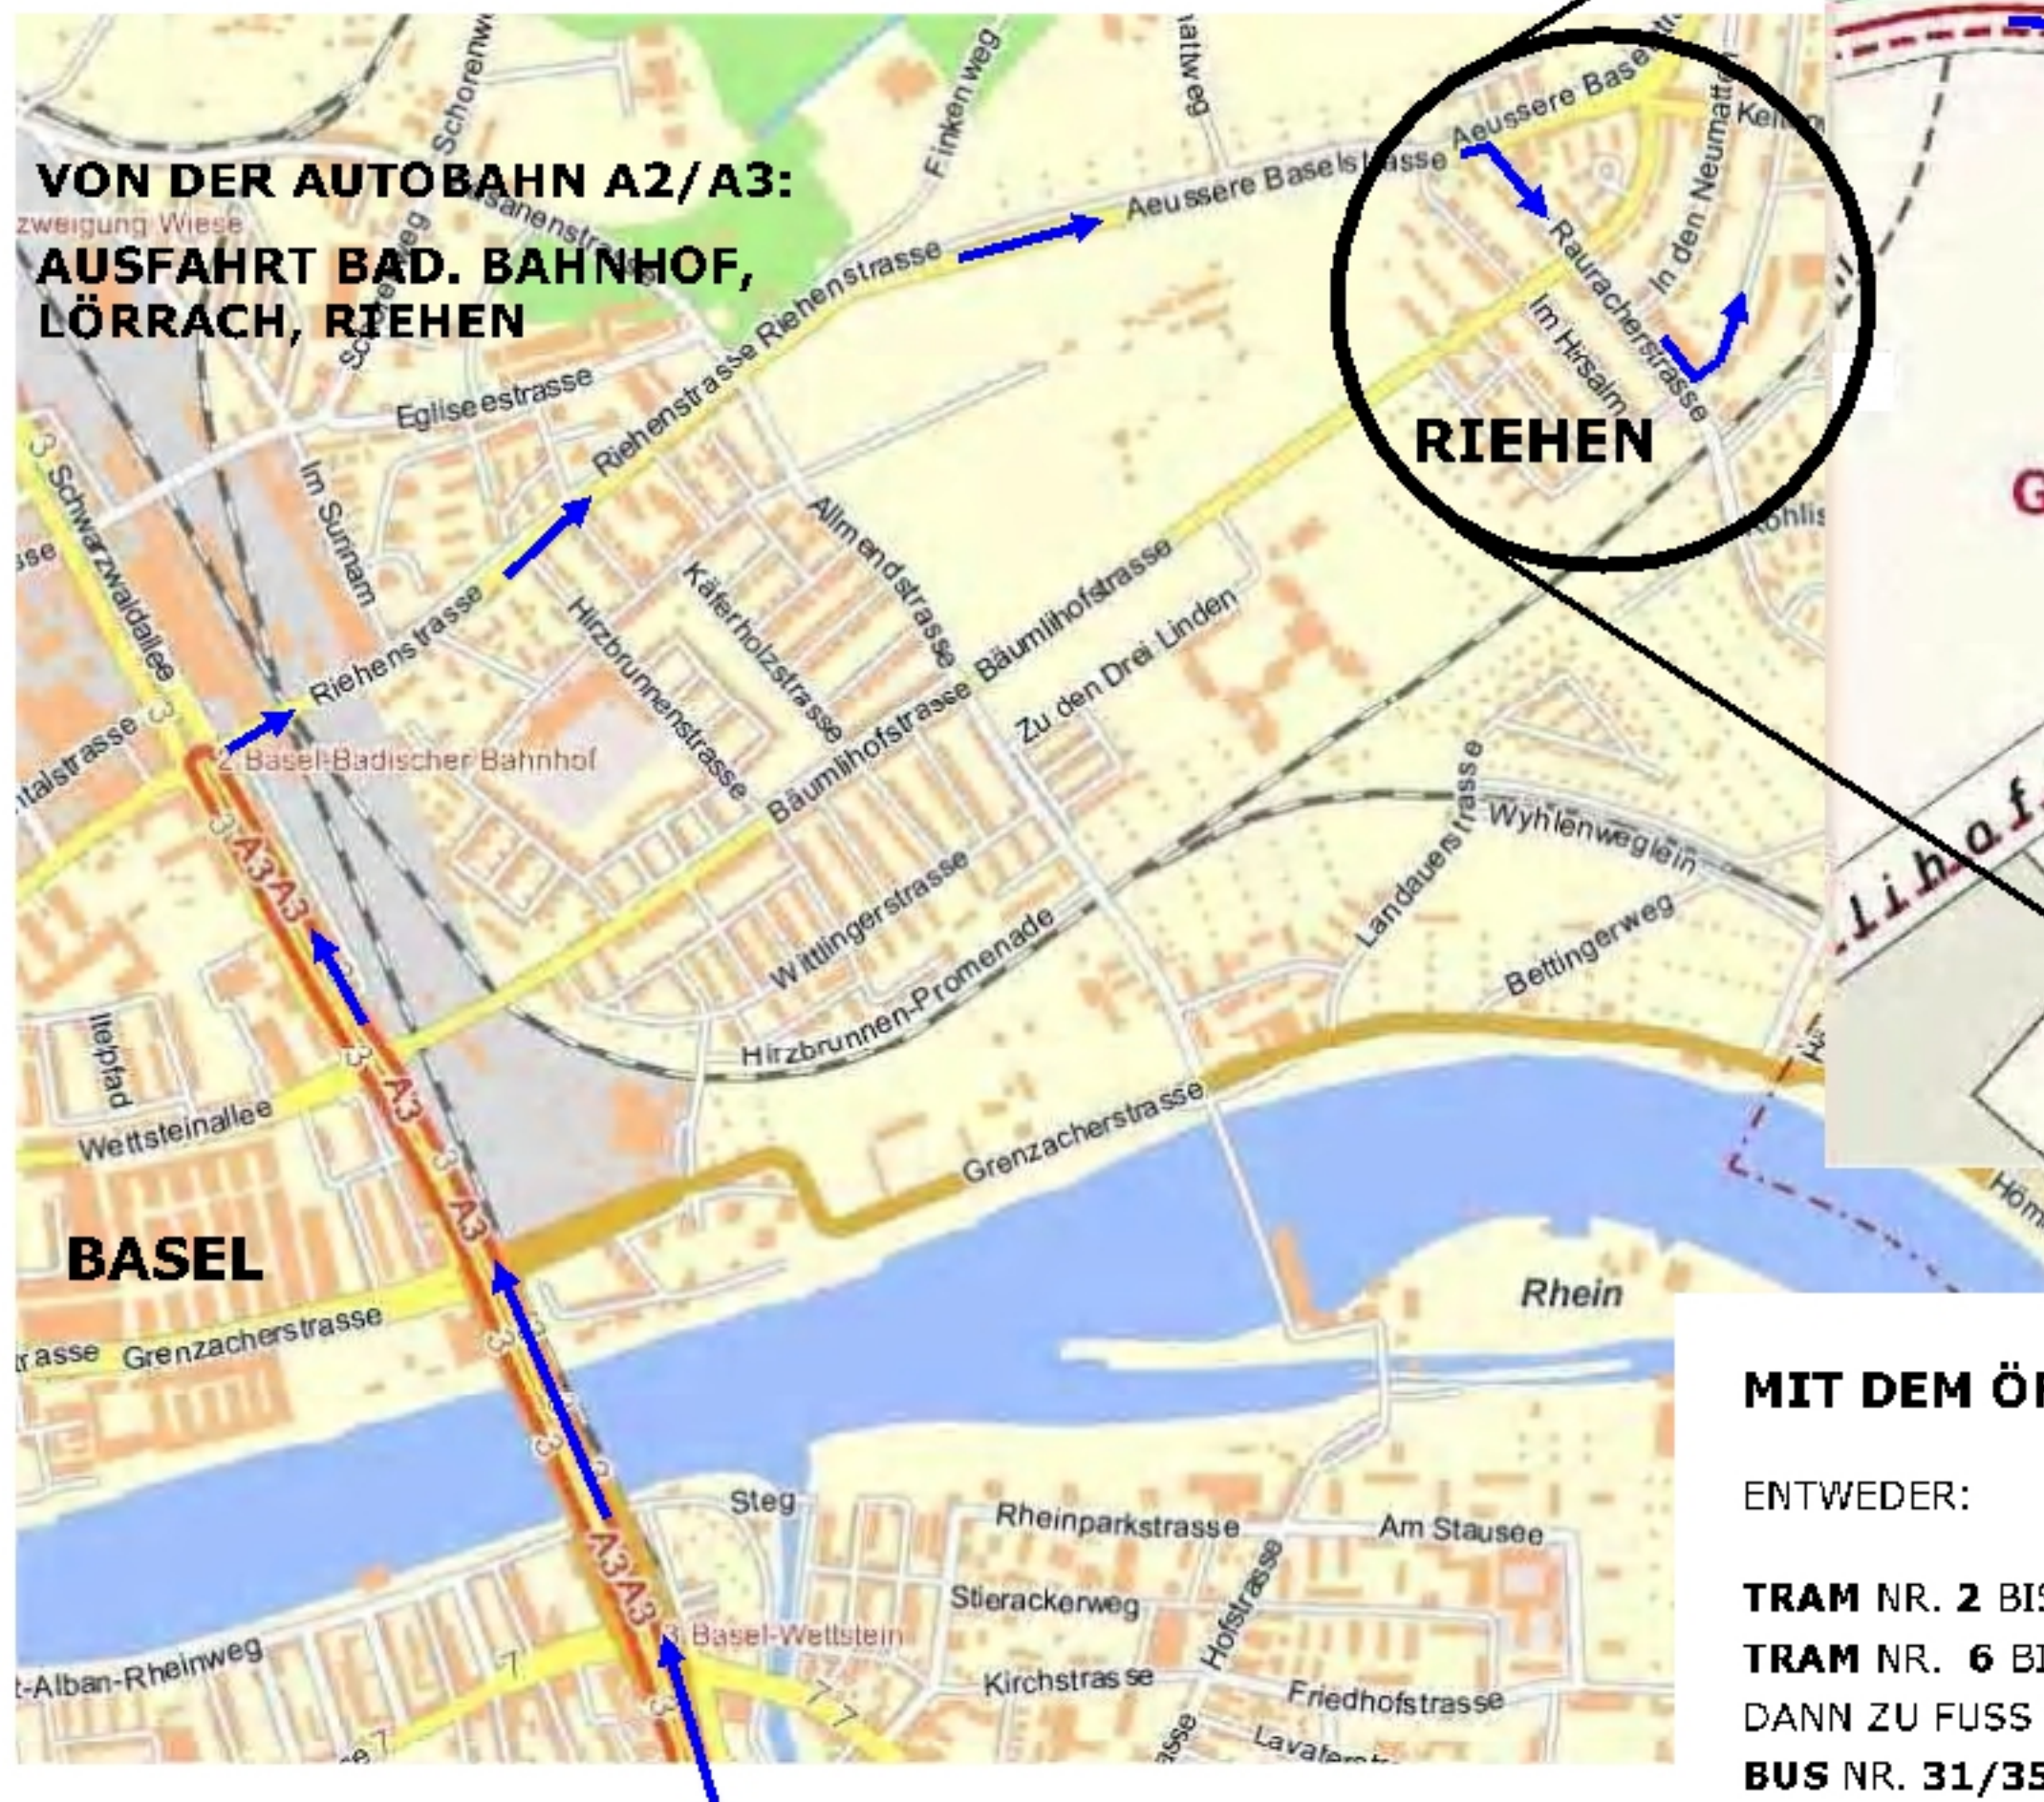

ANFAHRTSWEG ZUR SPORTHALLE NIEDERHOLZ

NIEDERHOLZSTRASSE 95
4125 RIEHEN BS

DER UHC RIEHEN WÜNSCHT GUTE FAHRT!

FÜR AUTOS GIBT ES KEINE SEPARATEN PARKPLÄTZE VOR DER HALLE!

WOHNQUARTIER! BITTE AUSFAHRTEN FREIHALTEN, NUR IN DEN PARKFELDERN PARKIEREN!
WEITERE PARKPLÄTZE GIBT ES IM KELTENWEG UND IM LANGELÄNGEWEG (S. PLAN!)

MIT DEM ÖFFENTLICHEN VERKEHR AB BASEL BAHNHOF SBB:

ENTWEDER:

TRAM NR. 2 BIS MESSEPLATZ
TRAM NR. 6 BIS HABERMATTEN
DANN ZU FUSS ZUR HALLE ODER MIT
BUS NR. 31/35 BIS BAHNHOF NIEDERHOLZ

ODER:

TRAM NR. 2 BIS WETTSTEINPLATZ
BUS NR. 34 BIS BAHNHOF NIEDERHOLZ